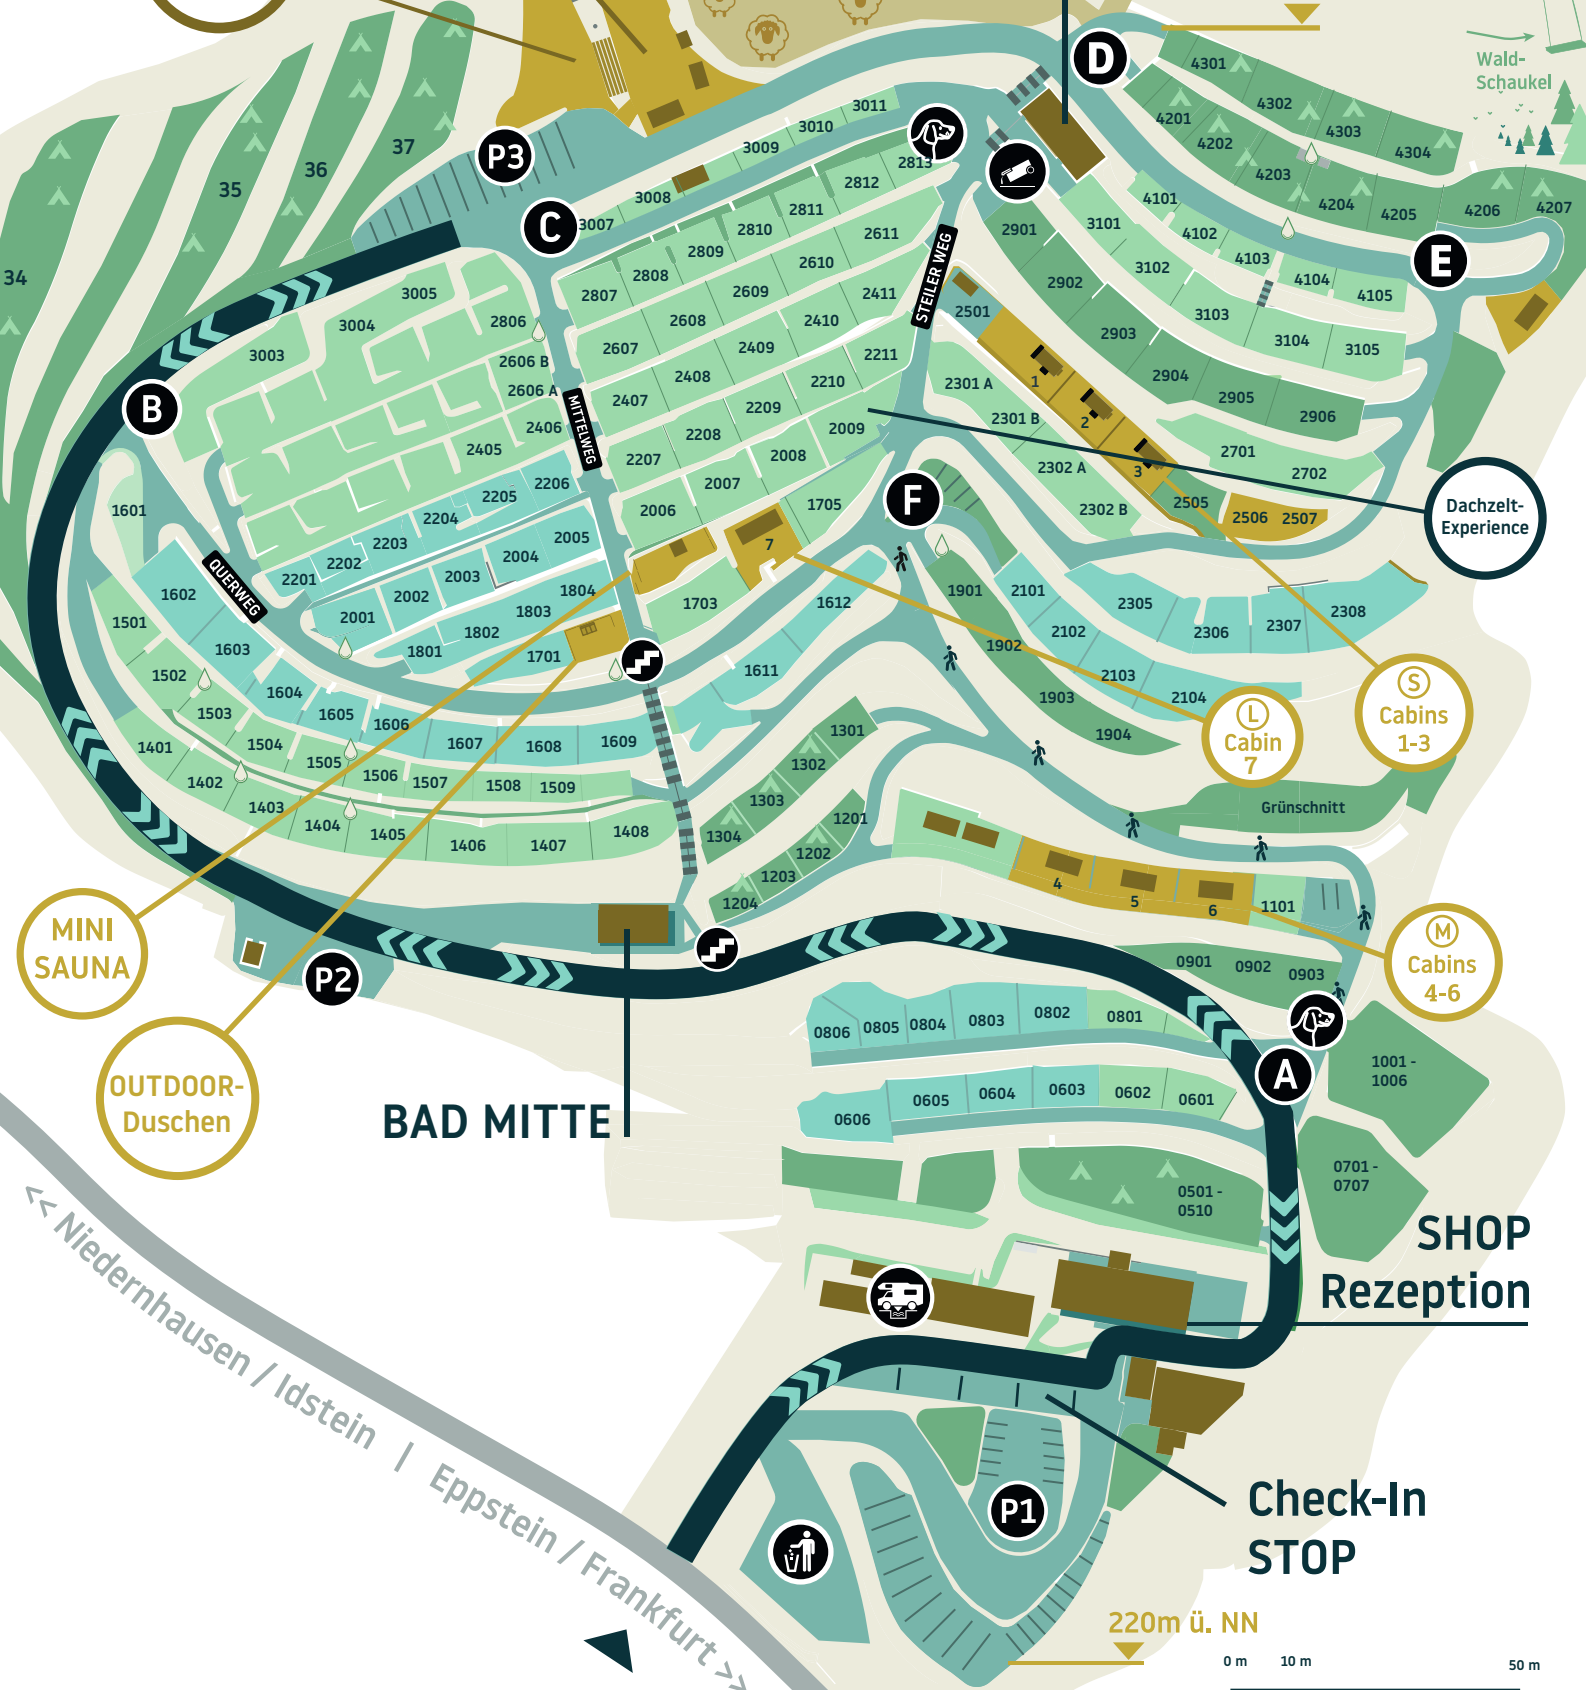

<< S-Bahn Niederjosbach
Eppstein / Radweg R 8 >>

BIERGARTEN
Weinbar & Pop Up Küche

Das Curry Projekt

The Eppstein Farm Project

BEACH
Sundowner Sitzstufen

BAD OBEN
276m ü. NN

Wald-Schaukel

Dachzelt-Experience

(S) Cabins 1-3

(L) Cabin 7

(M) Cabins 4-6

MINI SAUNA

OUTDOOR-Duschen

BAD MITTE

SHOP
Rezeption

Check-In STOP

220m ü. NN

<< Niedernhausen / Idstein | Eppstein / Frankfurt >>